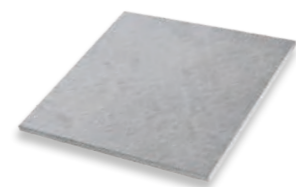

DALLAGES ET MARGELLES

# Céramique

Toutes les margelles et angles Céramique sont réalisables en finition AC et DR pour l'ensemble de nos collections de dalles : Astoria, Vénétie et Alésia.

Découpe à la demande : renseignez-vous auprès du service commercial Fabemi.  
2 façonnages au choix :

-  AC = façonnage Arêtes Cassées
-  DR = façonnage Demi Rond